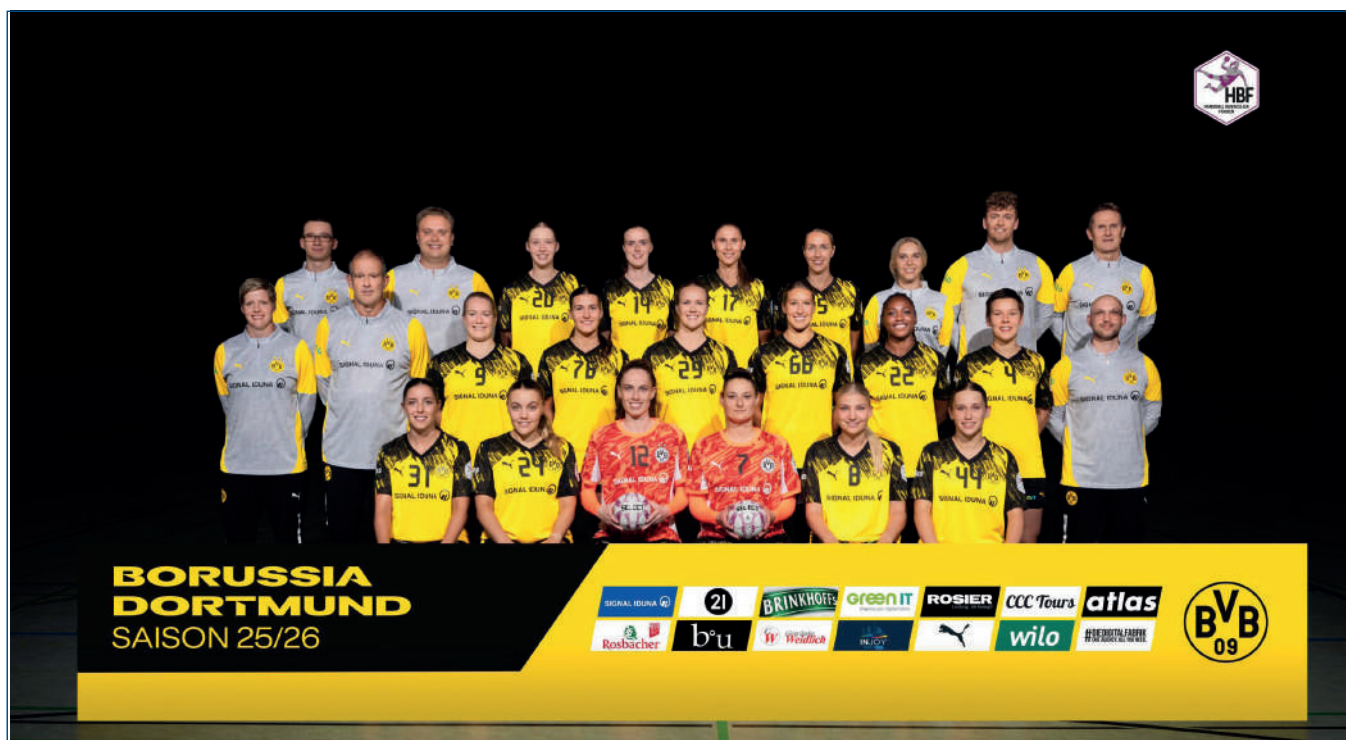

konnten sich die Dortmunderinnen in der EHF European League im Spiel um Platz 3 die Bronzemedaille sichern.

Nur eine Niederlage musste der BVB in dieser Spielzeit hinnehmen. Zum Beginn der Saison unterlag man den Flames aus Bensheim, konnte jedoch sämtliche weitere Topduelle für sich entscheiden. Gegen den Buxtehuder SV kam der amtierende Pokalsieger jedoch nicht über ein Unentschieden hinaus, sodass der Kampf um den ersten Platz noch bis zum letzten Spieltag der Ligarunde spannend blieb.

Zugänge: Alina Grijseels (CSM Bukarest/ROU), Melinda Szikora (Chambéry Touraine Handball/FRA), Kaja Kamp Nielsen (Team Esbjerg/DEN)

Abgänge: Norah Kothen (LC Brühl St. Gallen/SUI), Lena Degenhardt (HB Ludwigsburg), Tess Lieder (Karriereende), Carmen Campos (Karriereende), Haruno Sasaki (Frisch Auf Göppingen), Frida Heimann (HSV Solingen-Gräfrath), Hannah Gutzeit (HSV Solingen-Gräfrath)